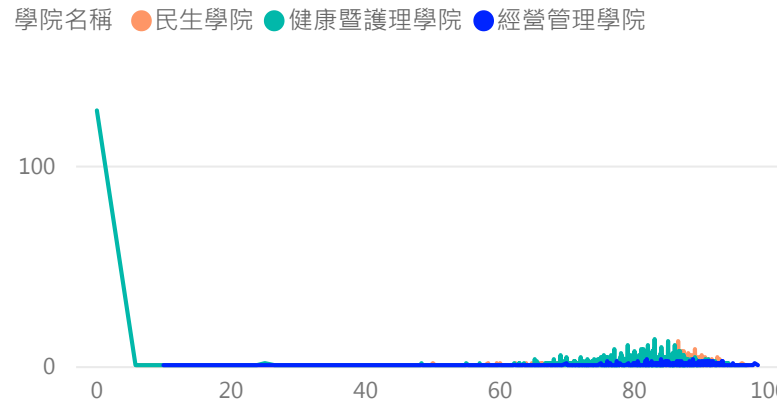

學生學期總成績依學院別