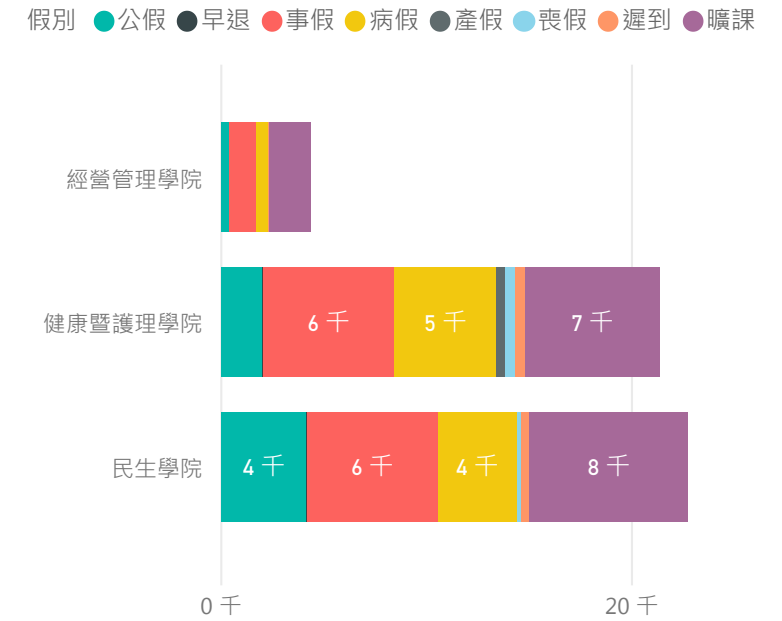

學生申請減免之縣市別

學生申請減免之類別

106學年度學生缺曠課情況

學生操行成績依學院別

學生學期總成績依學院別

1061缺曠課情況

1062缺曠課情況